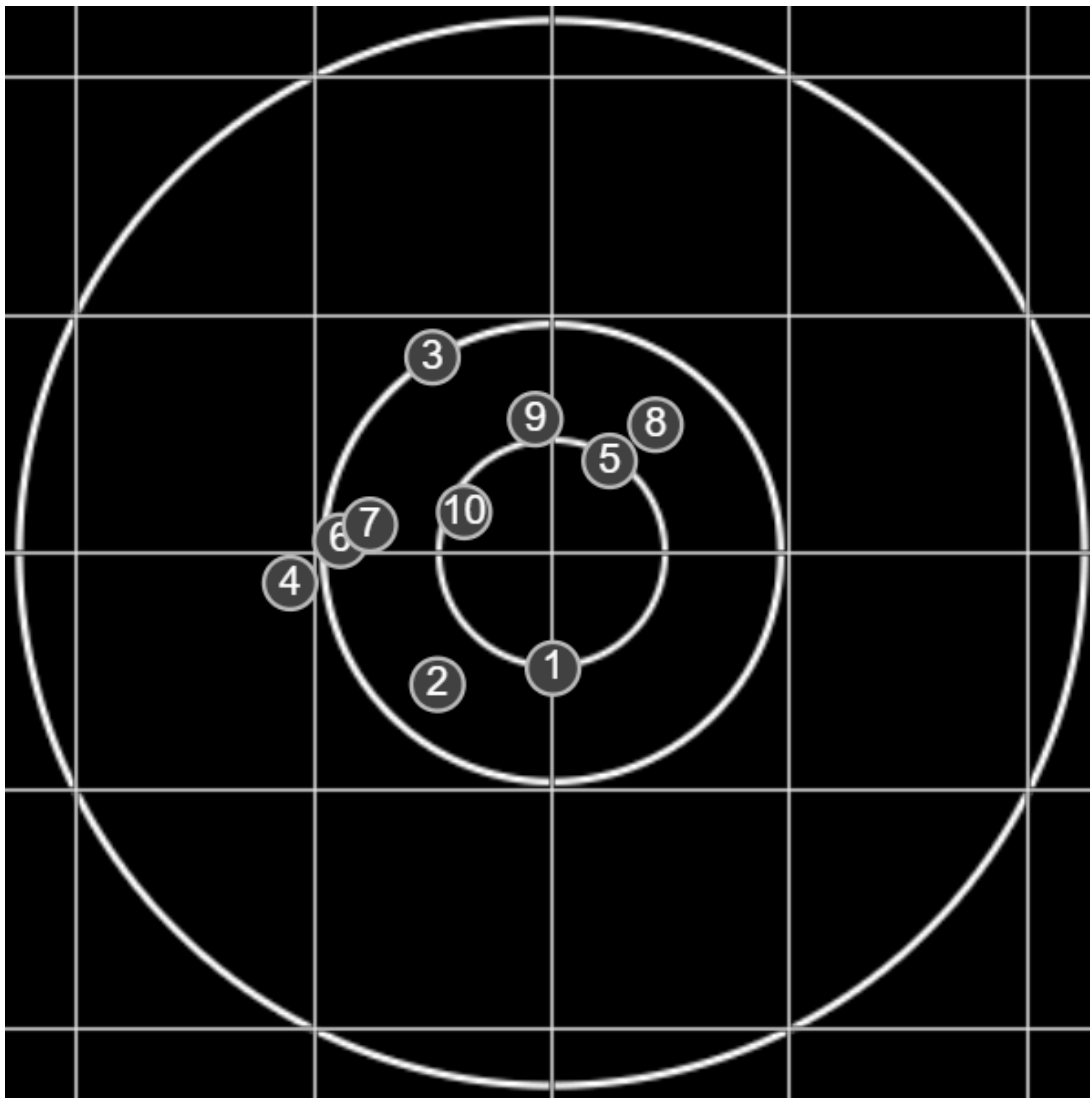

**BRC Club Shoot**  
Series 1  
500 yards

**BRC T6 [-57]**  
AU-500y

Group: 222.8 mm  
(204.4w x 183.1h)

(Iron)  
**Shooter**  
Graeme Bright [m01]

**49.3**

**FINAL**  
v: 2140, sd: 13.0

#	fps	score
10	2127	<b>V</b>
9	2133	<b>5</b>
8	2157	<b>5</b>
7	2133	<b>5</b>
6	2114	<b>5</b>
5	2146	<b>V</b>
4	2152	<b>4</b>
3	2142	<b>5</b>
2	2138	<b>5</b>
1	2156	<b>V</b>